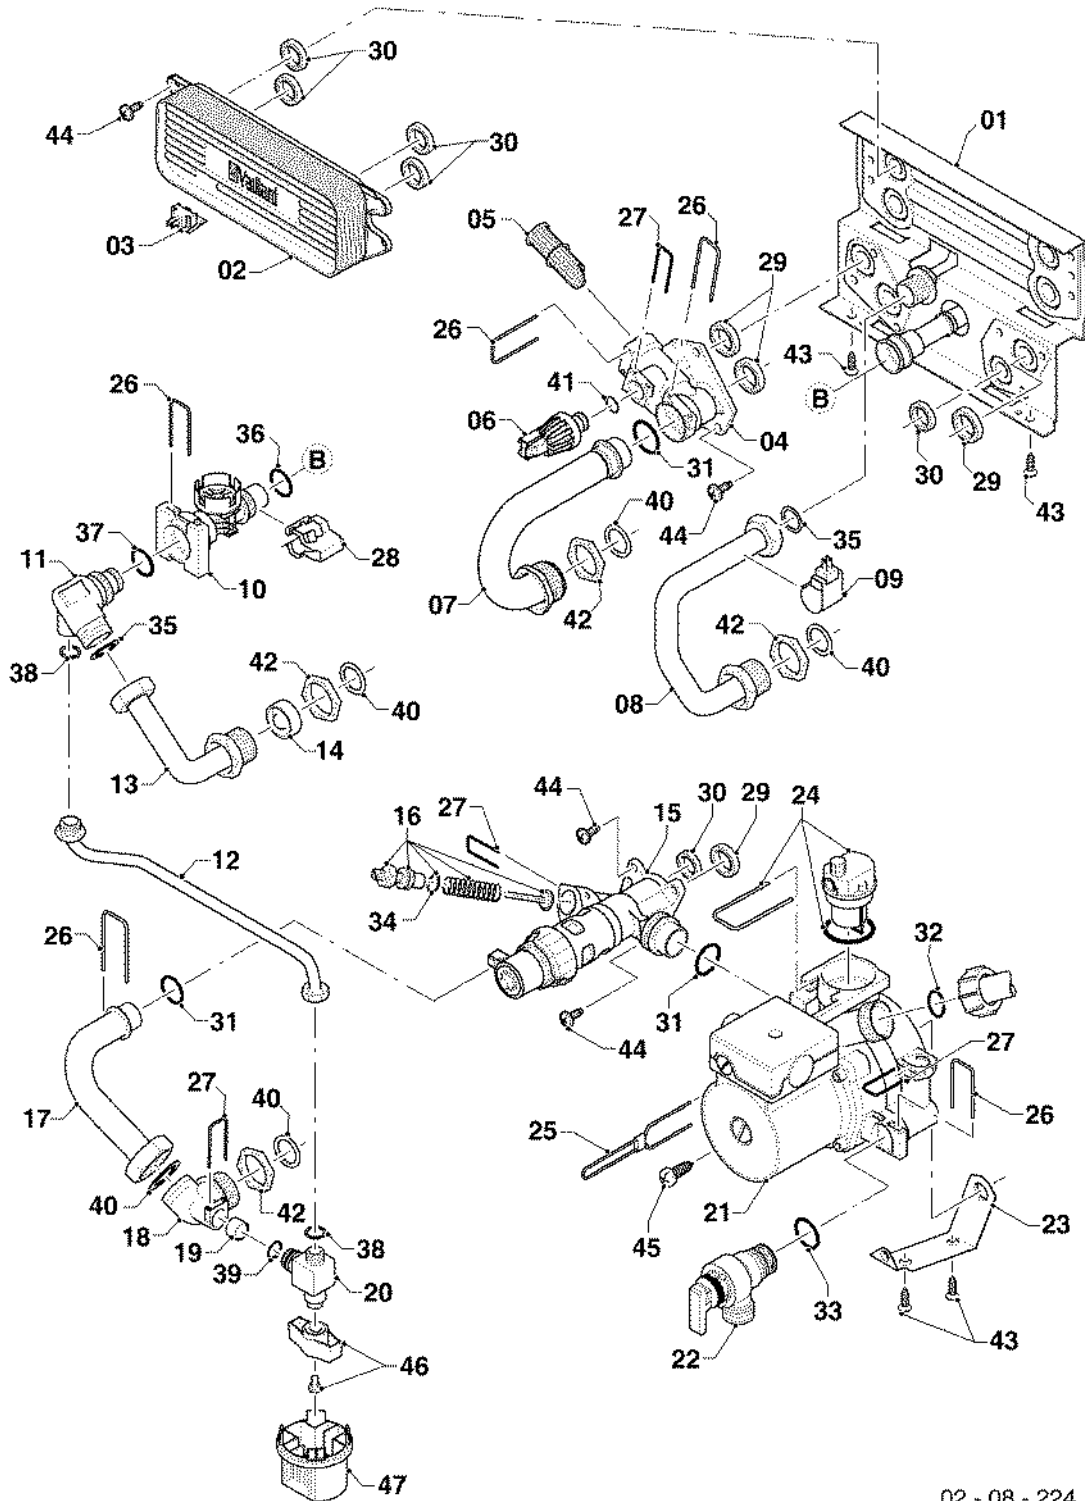

Газовые настенные котлы Turbo VU, VUW

VUW 322/5-5

08а - Гидравлические части

02 - 08 - 224

Газовые настенные котлы Turbo VU, VUW

VUW 322/5-5

08а - Гидравлические части

Поз.	Артикульный номер	Описание	Указание, замечание
01	178965	Гидроблок	с поз. 28,29,30,31,35,36,40,43,44
02	0020038572	Теплообменник ГВС (У-компл.)	VUW 322/5-5, не для TR, с поз. 30,44
02	0020025041	Теплообменник ГВС 35 пластин	VUW 322/5-5, только для TR, с поз. 30,44
03	103430	NTC-Датчик	
04	179031	Подключение, Подача (Пластмасса)	VUW 322/5-5, только для RU,UA,VE-RU, с поз. 05,26,27,29,31,41,44
04	0020140559	Подключение, Подача (Пластмасса)	VUW 322/5-5, только для SEE-INT,TR,VE-AR,VE-IR, с поз. 05,26,27,29,31,41,44
05	179030	Сетка	с поз. 26,31
06	0020059717	Датчик, датчик давления воды	с поз. 27,41
07	179033	Труба,	с поз. 31,40,42
08	179034	Труба, ГВС	с поз. 35,40,42
09	103429	NTC-Датчик	
10	178988	Датчик протока	с поз. 26,28,36,37
11	0020018067	Деталь подключения	с поз. 26,35,37,38
12	0020018066	Труба, воздухоотвод.	с поз.38
13	179037	Труба,	с поз. 14,35,40,42
14	074514	Сетка	
15	0020132683	Приоритетный переключающий клапан, Смешение	VUW 322/5-5, только для RU,UA,VE-RU, с поз. 16,26,27,29,30,31,44
15	0020020015	Приоритетный переключающий клапан, пластмасса	VUW 322/5-5, только для SEE-INT,TR,VE-AR,VE-IR, с поз. 16,26,27,29,30,31,44
16	178980	Байпас	с поз. 27
17	179036	Труба,	с поз. 31,40
18	0020018068	Подключение, с местом для измерений	с поз. 39,40,42
19	0020018064	Вентиль, обратный клапан	
20	0020018065	Вентиль	с поз. 38,39,46
21	0020213167	Насос	с поз. 23,24,26,27,31,32,33,43,45
22	178985	Предохранительный клапан 3 Бар	с поз. 26,33