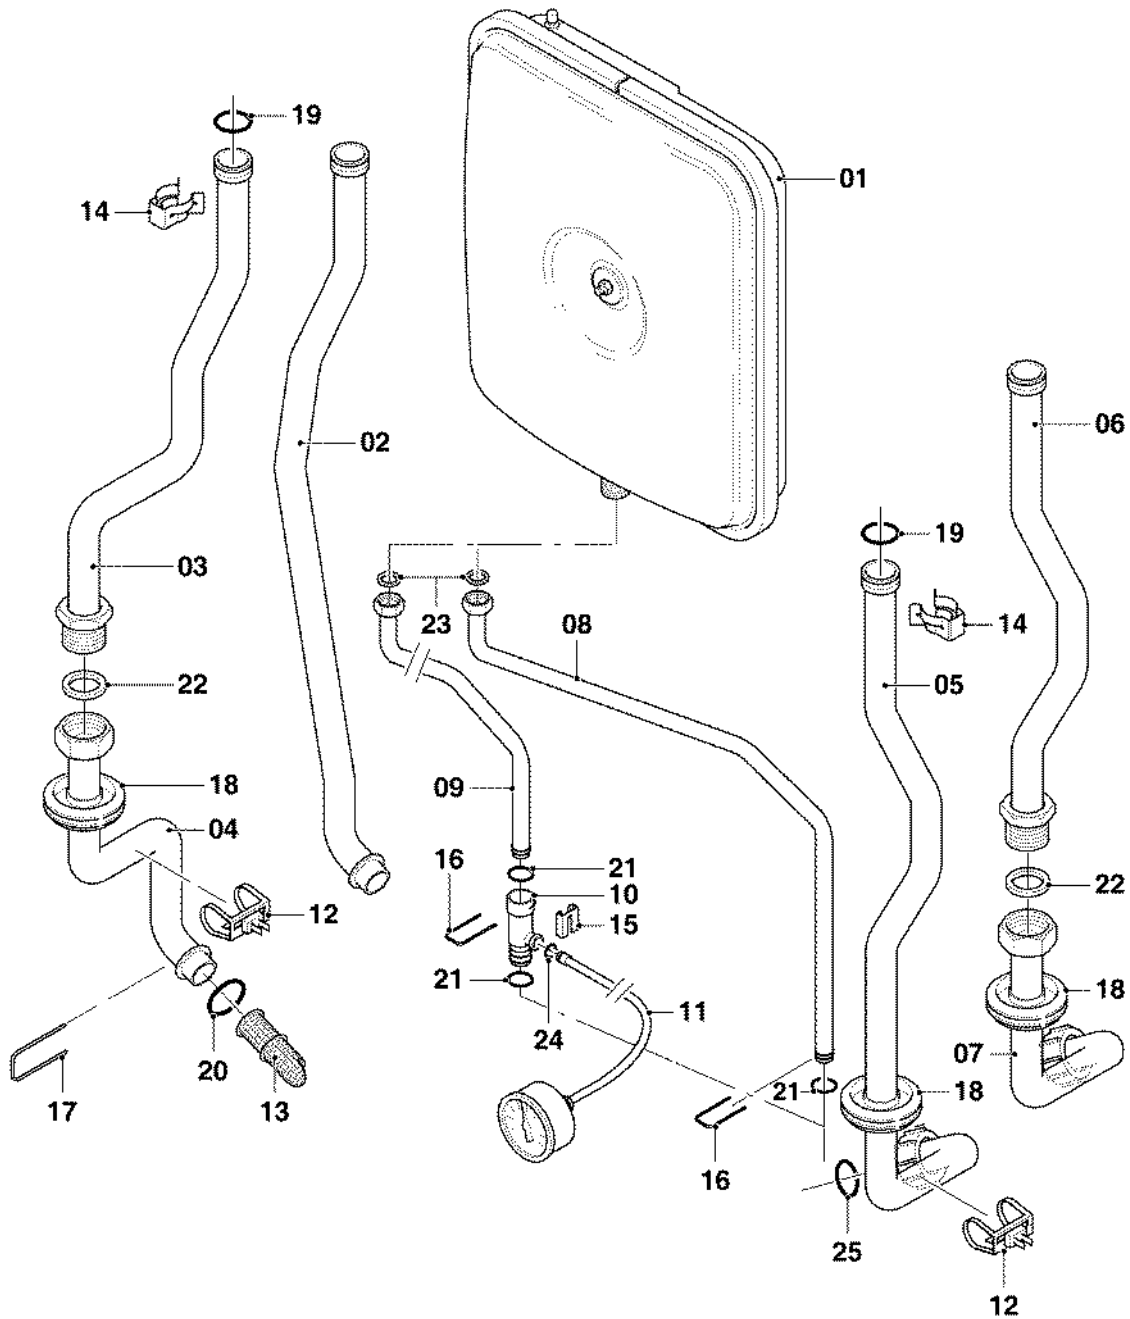

Газовые настенные котлы Turbo VU, VUW

VUW 322/5-5

08b - Гидравлические части

02-08-142.02

Газовые настенные котлы Turbo VU, VUW

VUW 322/5-5

08b - Гидравлические части

Поз.	Артикульный номер	Описание	Указание, замечание
01	181057	Расширительный бак 10 л.	VUW 322/5-5
02	-	-	Не для этого аппарата
03	0020041921	Труба, первичный теплообменник, левая, 24-32 кВт Турбо	VUW 322/5-5, не для TR, с поз. 14,19,22
03	0020041922	Труба, первичный теплообменник, левая, 36 кВт Турбо	VUW 322/5-5, только для TR, с поз. 14,19,22
04	0020200708	Труба,	с поз. 17,18,20,22
05	0020041929	Труба, первичный теплообменник, правая, 28+32 кВт Турбо	VUW 322/5-5, не для TR, с поз. 14,18,19,25
06	0020041931	Труба, первичный теплообменник, левая, 24 кВт Турбо	VUW 322/5-5, только для TR, с поз. 14,19,22
07	0020041930	Труба, насос- подключение 36 кВт Турбо	VUW 322/5-5, только для TR, с поз. 18,22,25
08	0020041914	Труба, расширит. Бак, длинная	только для TR, с поз. 16,21,23
09	0020041915	Труба, расширит. Бак, короткая	не для TR, с поз. 16,21,23
10	0020023812	Адаптер, манометр 10/10	не для TR, с поз. 15,16,21,24
11	101271	Манометр	не для TR, с поз. 15,24
12	0020068120	Датчик (NTC 19 мм)	
13	179030	Сетка	с поз. 17,20
14	219621	Клеммный зажим, первичный теплообменник(10 шт.)	
15	0020107709	Держатель	не для TR
16	0020107694	Скоба (5 шт.)	
17	178992	Скоба (10 шт.)	
18	980765	Прокладка (красн., больш.)	
19	981151	Уплотнительное кольцо (10 шт.)	
20	193537	Уплотнительное кольцо (10 шт.)	
21	178993	Уплотнительное кольцо(10 шт.)	
22	981140	Уплотнение 3/4 (10 шт.)