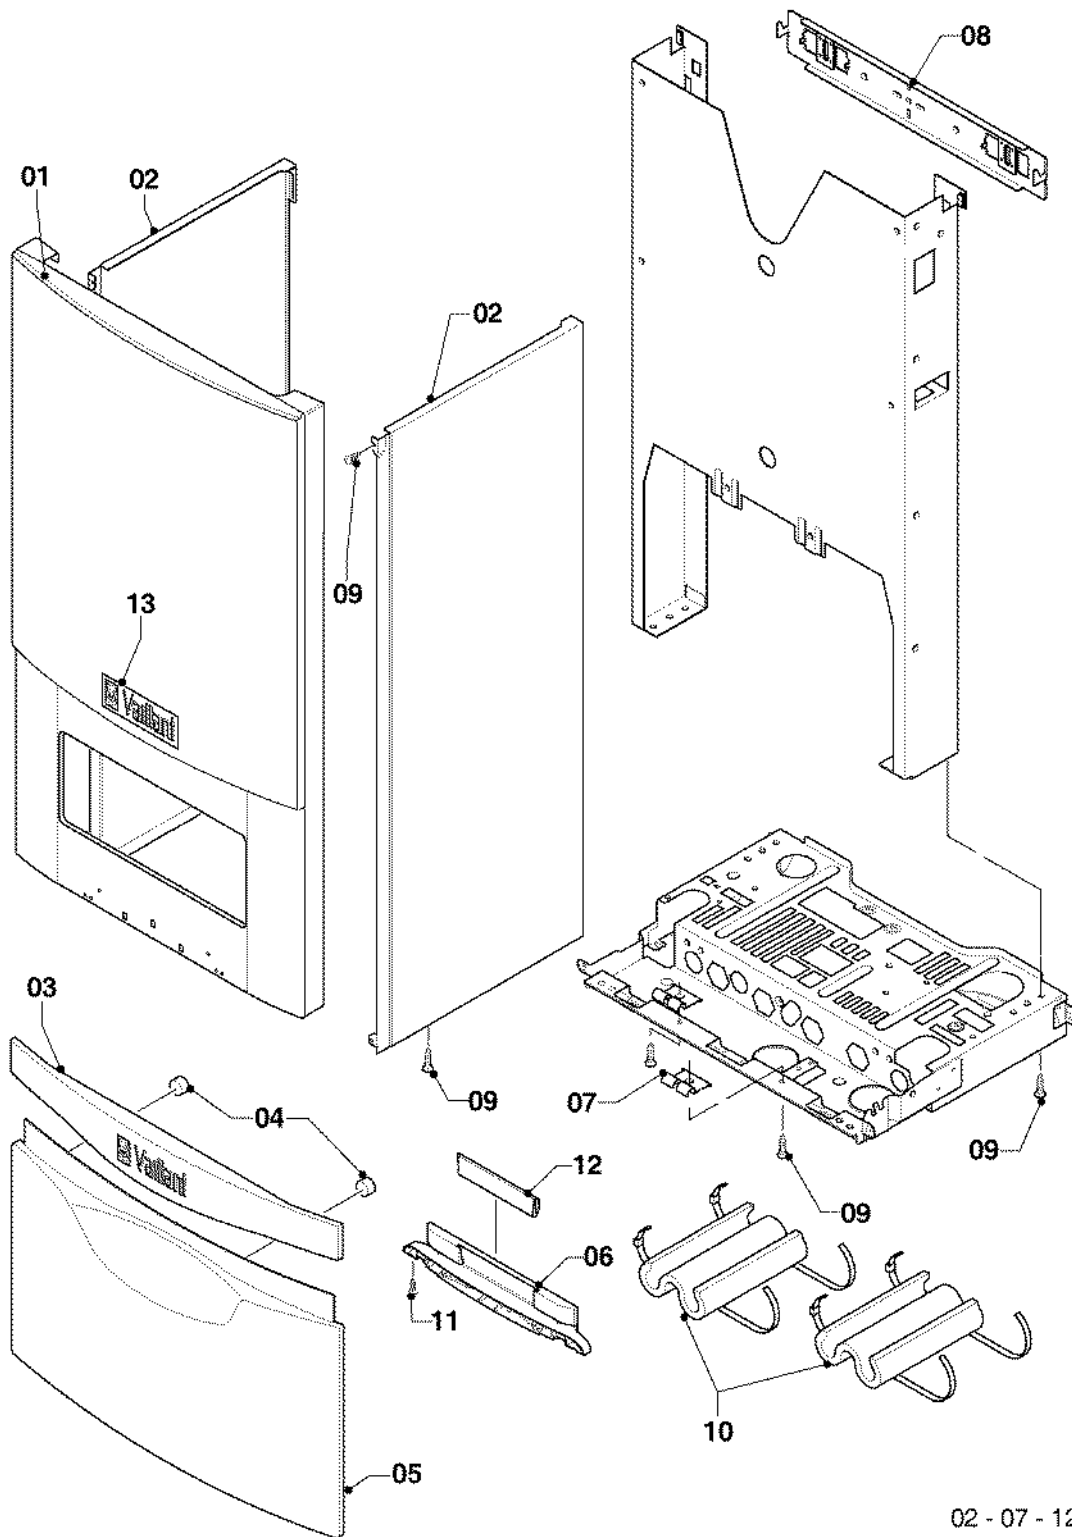

Газовые настенные котлы Turbo VU, VUW

VUW 322/5-5

07а - Детали облицовки

02 - 07 - 122

Газовые настенные котлы Turbo VU, VUW

VUW 322/5-5

07а - Детали облицовки

Поз.	Артикульный номер	Описание	Указание, замечание
01	0020200693	Облицовка	VUW 322/5-5, с поз. 09
02	0020039074	Боковой лист	с поз. 09
03	0020144609	Ручка	VUW 322/5-5, с поз. 04
04	0020068136	Магнит, компл. из 2 шт.	VUW 322/5-5
05	0020200695	Клапан	VUW 322/5-5, с поз. 03,04,06,11
06	0020144595	Шарнир	VUW 322/5-5, с поз. 11
07	0020144611	Держатель, Блок электроники (2шт.)	с поз. 09
08	0020039072	Держатель, аппарат	
09	0020136643	Винт (10 шт.)	
10	076629	Изоляция до -10°C, компл. из 2 шт.	только балконная версия
11	193538	Винт (10 шт.)	VUW 322/5-5
12	0020210120	Логотип, невыпуклый	VUW 322/5-5
13	-	-	VUW 322/5-5, не для этих аппаратов