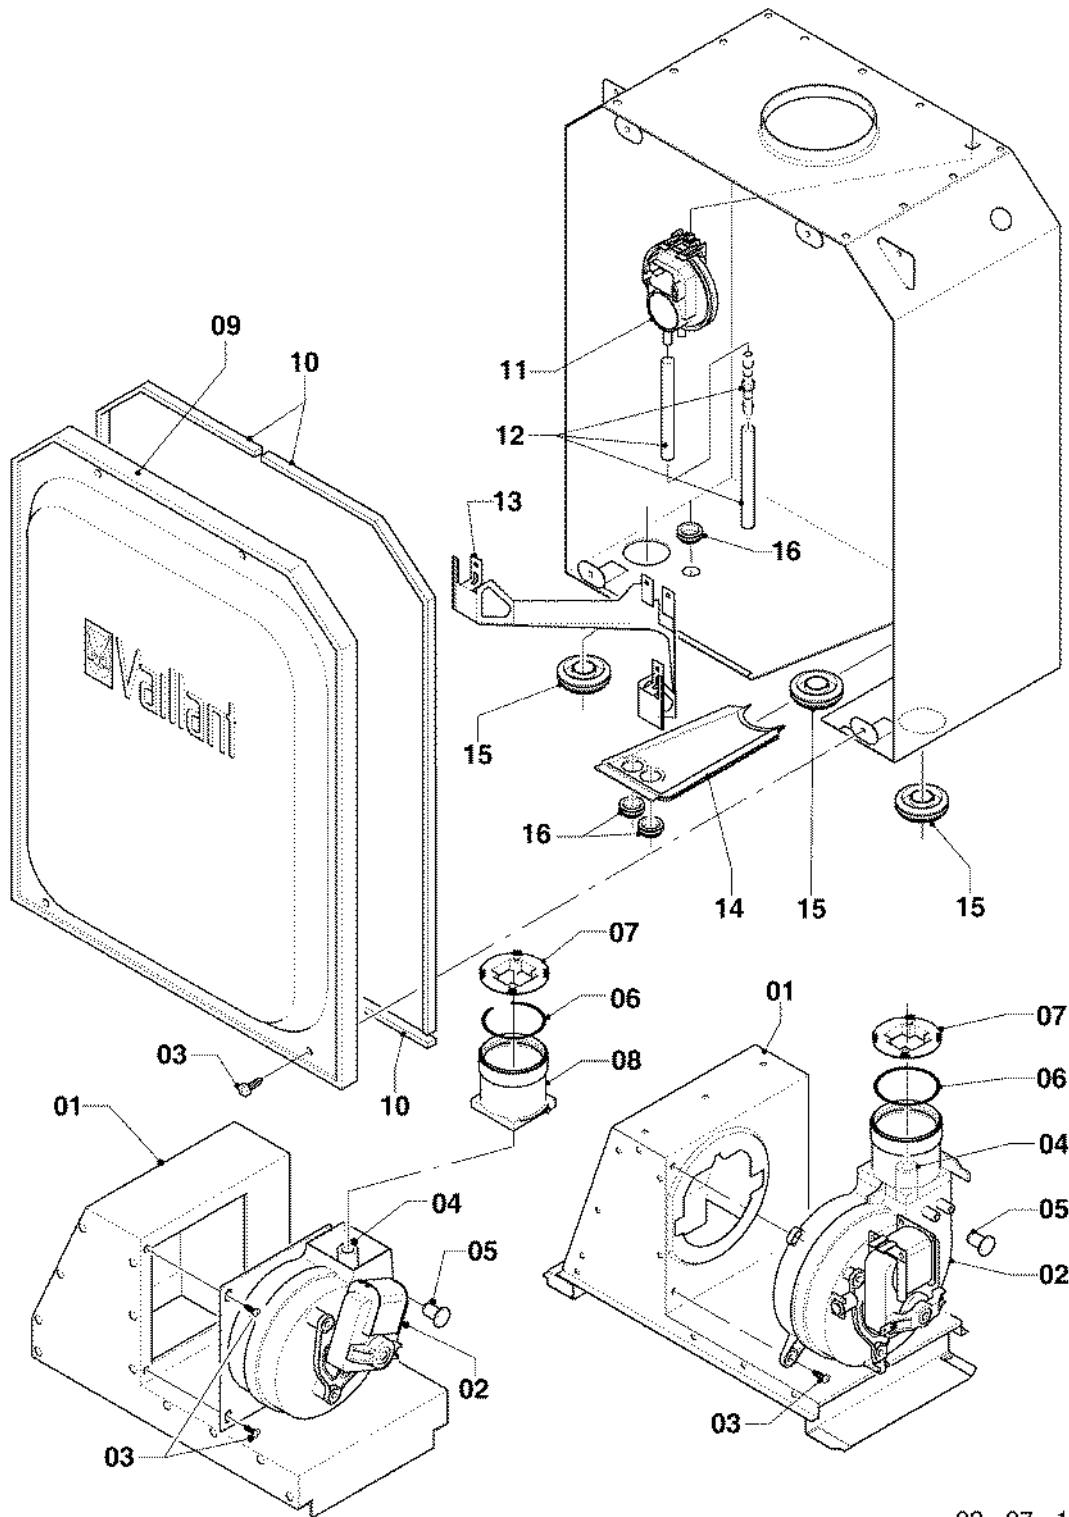

Газовые настенные котлы Turbo VU, VUW

VUW 322/5-5

07b - Камера разряжения

02 - 07 - 123

Газовые настенные котлы Turbo VU, VUW

VUW 322/5-5

07b - Камера разряжения

Поз.	Артикульный номер	Описание	Указание, замечание
01	0020197539	Сборник отходящих газов	VUW 322/5-5, не для TR, с поз. 03
01	0020197540	Сборник отходящих газов	VUW 322/5-5, только для TR, с поз. 03
02	0020051400	Вентилятор 32 кВт	VUW 322/5-5, с поз. 03,04,05
03	0020136643	Винт (10 шт.)	
04	0020213170	Вкладыш (набор)	
05	0020020013	Заглушка 5 шт.	
06	981178	Уплотнительное кольцо Силикон (DN 60)	
07	0020039097	Вставка зелен.	VUW 322/5-5, Дымоход/воздуховод: коаксиальный 0m - 2m (только для TR)
07	0020216970	Применение	VUW 322/5-5, Дымоход/воздуховод: коаксиальный и отдельный 0m - 2m (außer TR)
08	083384	Муфта	только для VUW 322+362, с поз. 06
09	0020200702	Крышка	с поз. 03,10
10	0020041904	Комплект прокладок, крышка камеры разряжения	
11	0020041905	Реле давления, Huba	VUW 322/5-5, не для TR, с поз. 12
11	0020213172	Реле давления	VUW 322/5-5, только для TR, с поз. 12
12	0020041906	Шланг, комплект	
13	0020051041	Направляющая пластина	
13	0020051042	Направляющая пластина	
14	0020041907	Вставка, камера разряжения	с поз. 16
15	980765	Прокладка (красн., больш.)	
16	980766	Прокладка (красн., мал.)