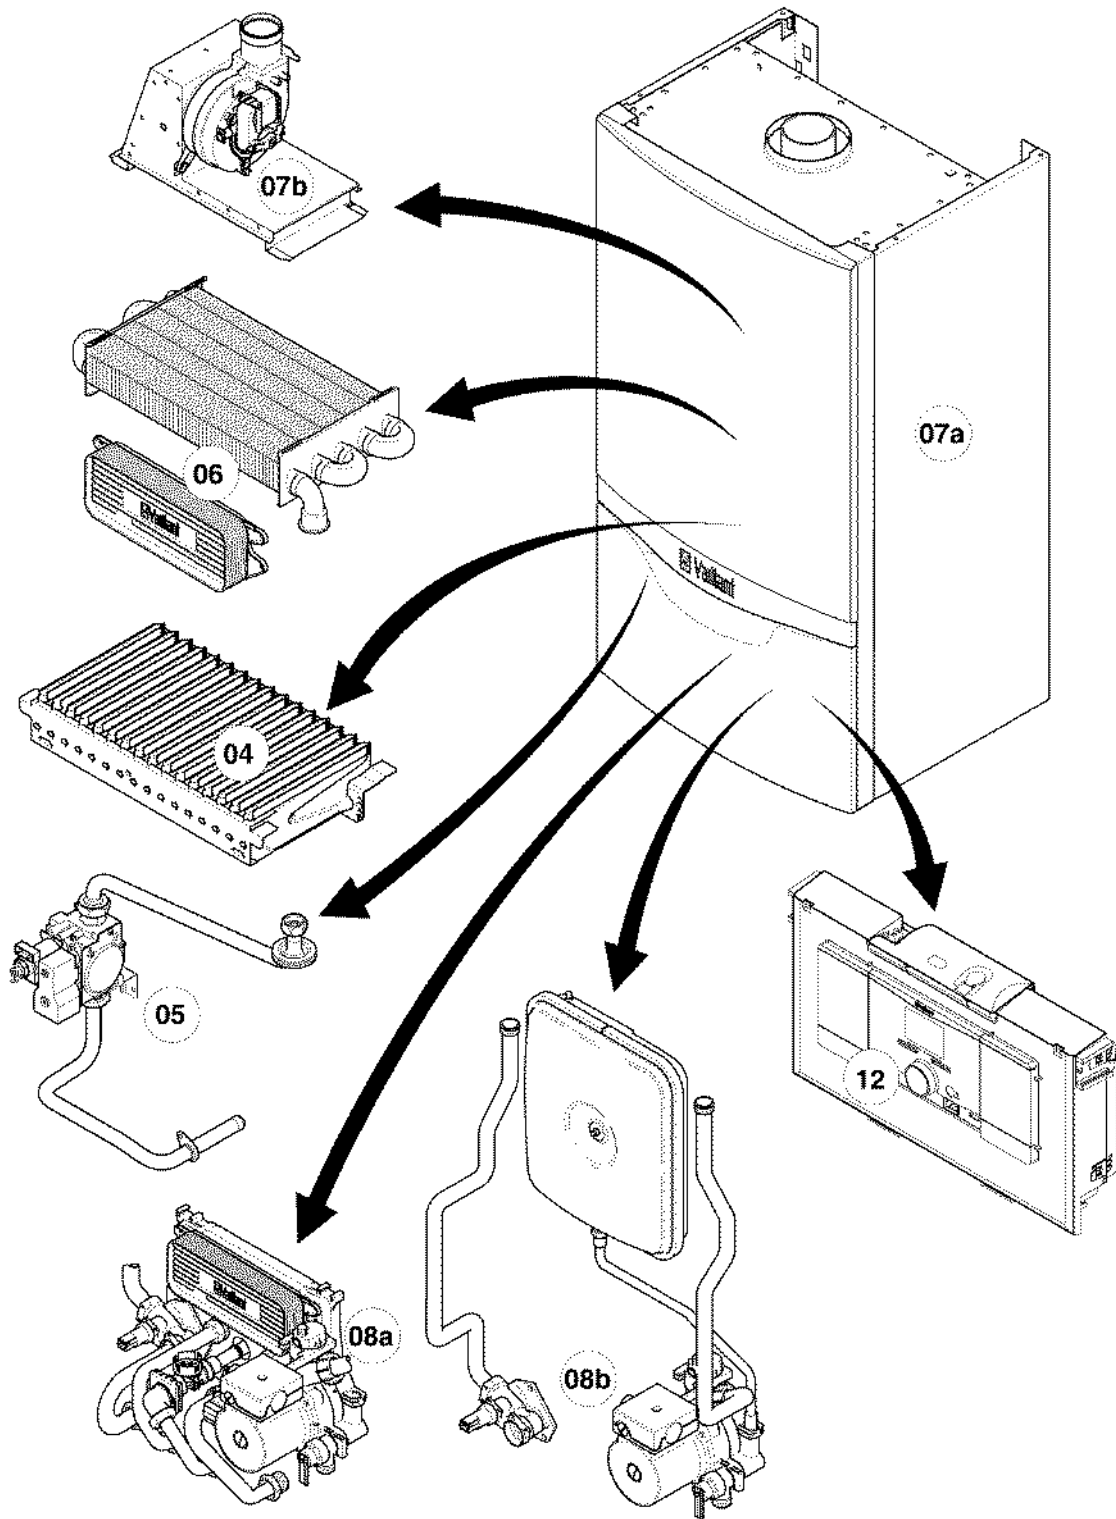

Газовые настенные котлы Turbo VU, VUW

VUW 322/5-5

Обзор группы узлов

02 - 00 - 134

Газовые настенные котлы Turbo VU, VUW

VUW 322/5-5

Обзор группы узлов

Поз.	Группа узлов
04	Горелка
05	Газовая арматура
06	Теплообменник
07а	Детали облицовки
07b	Камера разряжения
08а	Гидравлические части
08b	Гидравлические части
12	Блок электроники