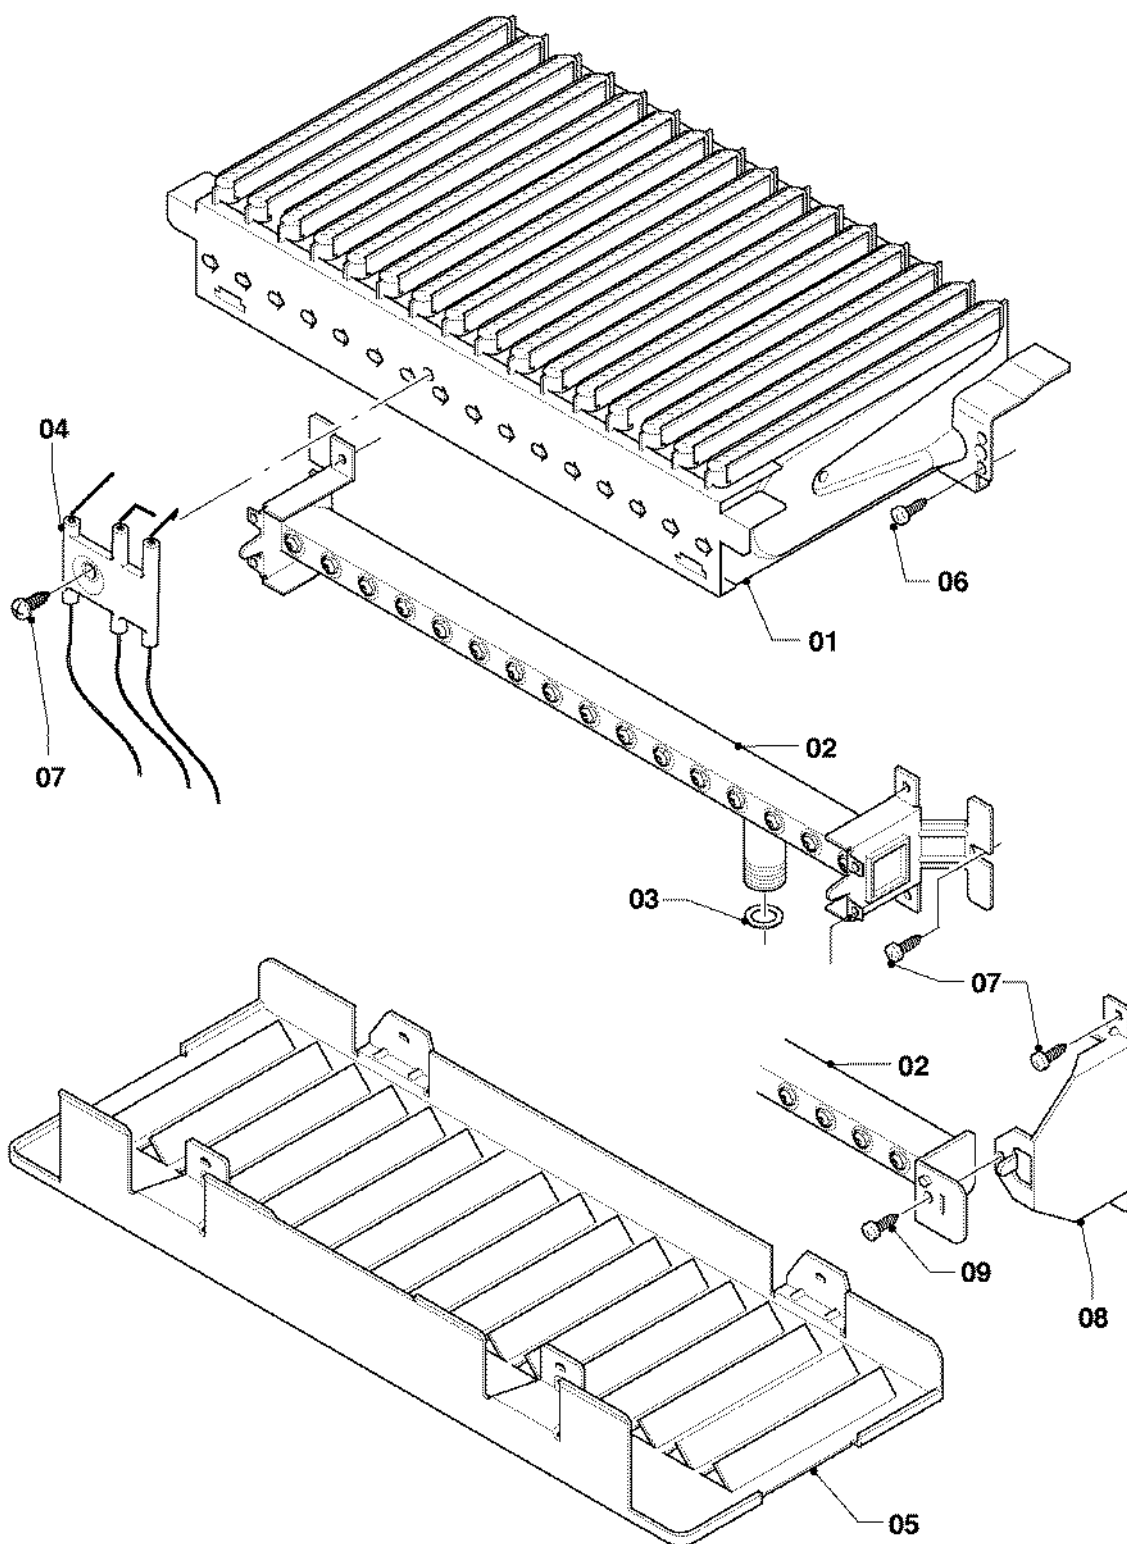

Газовые настенные котлы Turbo VU, VUW

VUW 322/5-5

Обзор группы узлов

02 - 00 - 134

Газовые настенные котлы Turbo VU, VUW

VUW 322/5-5

Обзор группы узлов

Поз.	Группа узлов
04	Горелка
05	Газовая арматура
06	Теплообменник
07а	Детали облицовки
07b	Камера разряжения
08а	Гидравлические части
08b	Гидравлические части
12	Блок электроники

Газовые настенные котлы Turbo VU, VUW

VUW 322/5-5

04 - Горелка

02 - 04 - 045.01

Газовые настенные котлы Turbo VU, VUW

VUW 322/5-5

04 - Горелка

Поз.	Артикульный номер	Описание	Указание, замечание
01	031532	Группа камеры 32/36кВт	VUW 322/5-5, с поз. 06
02	126795	Распределительная труба 32,36кВт природный газ	VUW 322/5-5, природный газ Н, с поз. 03,07
03	981142	Уплотняющее кольцо (10 шт.)	
04	090751	Электрод	VUW 322/5-5, с поз. 07
05	-	-	Не для этого аппарата
06	0020218970	Винт (10 шт.)	
07	0020136643	Винт (10 шт.)	
08	0020039055	Держатель, лев.+прав	только для VUW 322, с поз. 07
08	0020039056	Держатель, компл. из 2 шт.	только для VUW 362, с поз. 07
09	0020198257	Винт (10 шт.)	