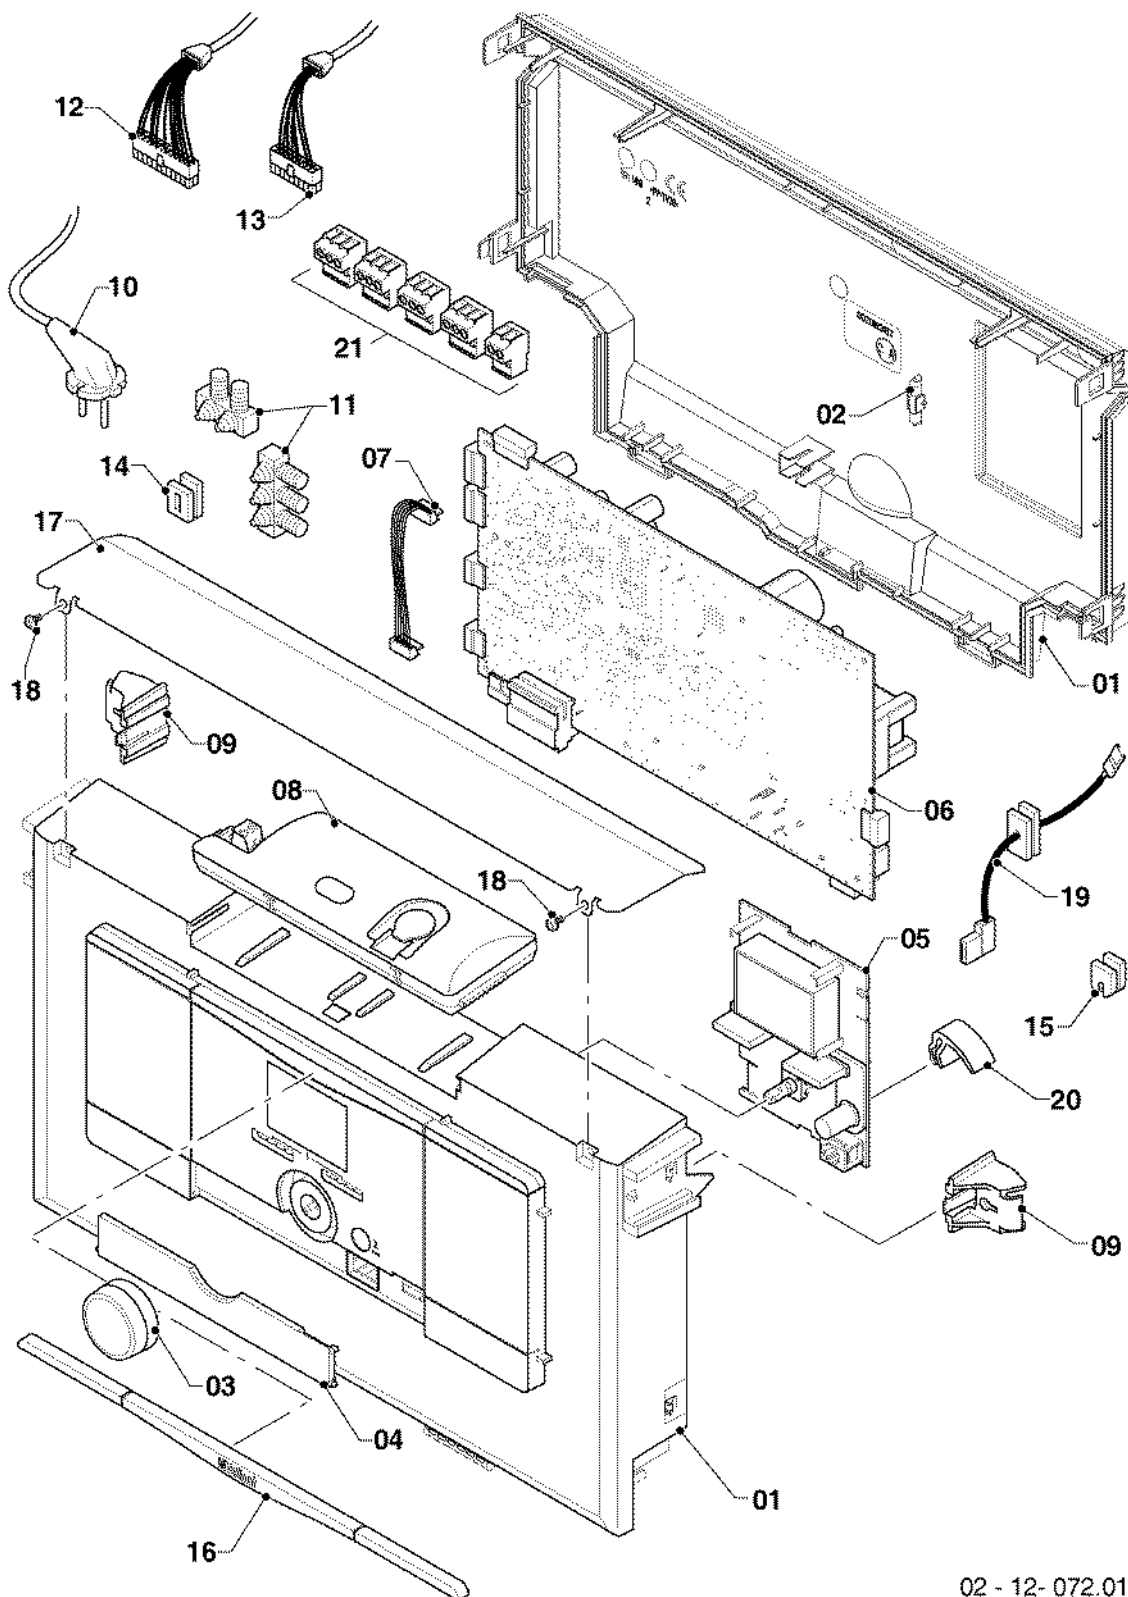

Газовые настенные котлы Turbo VU, VUW

VUW 322/5-5

12 - Блок электроники

02 - 12- 072.01

Газовые настенные котлы Turbo VU, VUW

VUW 322/5-5

12 - Блок электроники

Поз.	Артикульный номер	Описание	Указание, замечание
01	0020216296	Корпус, передняя часть (plus)	VUW 322/5-5, с поз. 02,03,04,16
02	0020067507	Предохранитель 2,0 А Т2Н (10 шт.)	
03	0020213174	Кнопка	
04	0020216972	Крышка (набор)	VUW 322/5-5
05	0020202560	Дисплей (плюс)	VUW 322/5-5
06	0020202559	Плата управления	
07	0020136630	Кабель, Дисплей	
08	-	-	беспроводной термостат (Принадлежность, как запчасть недоступен)
09	0020200703	Дистанционная проставка	
10	0020200688	Кабельный жгут	только для TR
10	0020210121	Кабель	только для SEE
11	078533	кабельный зажим, компл.	
12	0020216294	Кабельный жгут	VUW 322/5-5
13	0020200713	Кабельный жгут	VUW 322/5-5
14	0020210117	Заглушка	
15	078533	кабельный зажим, компл.	
16	0020216303	Крышка	VUW 322/5-5
17	-	-	Не для этого аппарата
18	-	-	Не для этого аппарата
19	0020197541	Кабель	
20	0020216997	Дистанционная проставка	
21	0020136646	Штекерный разъем, ProE (Компл.)	вкл. зелёный штекер для сетевого подключения