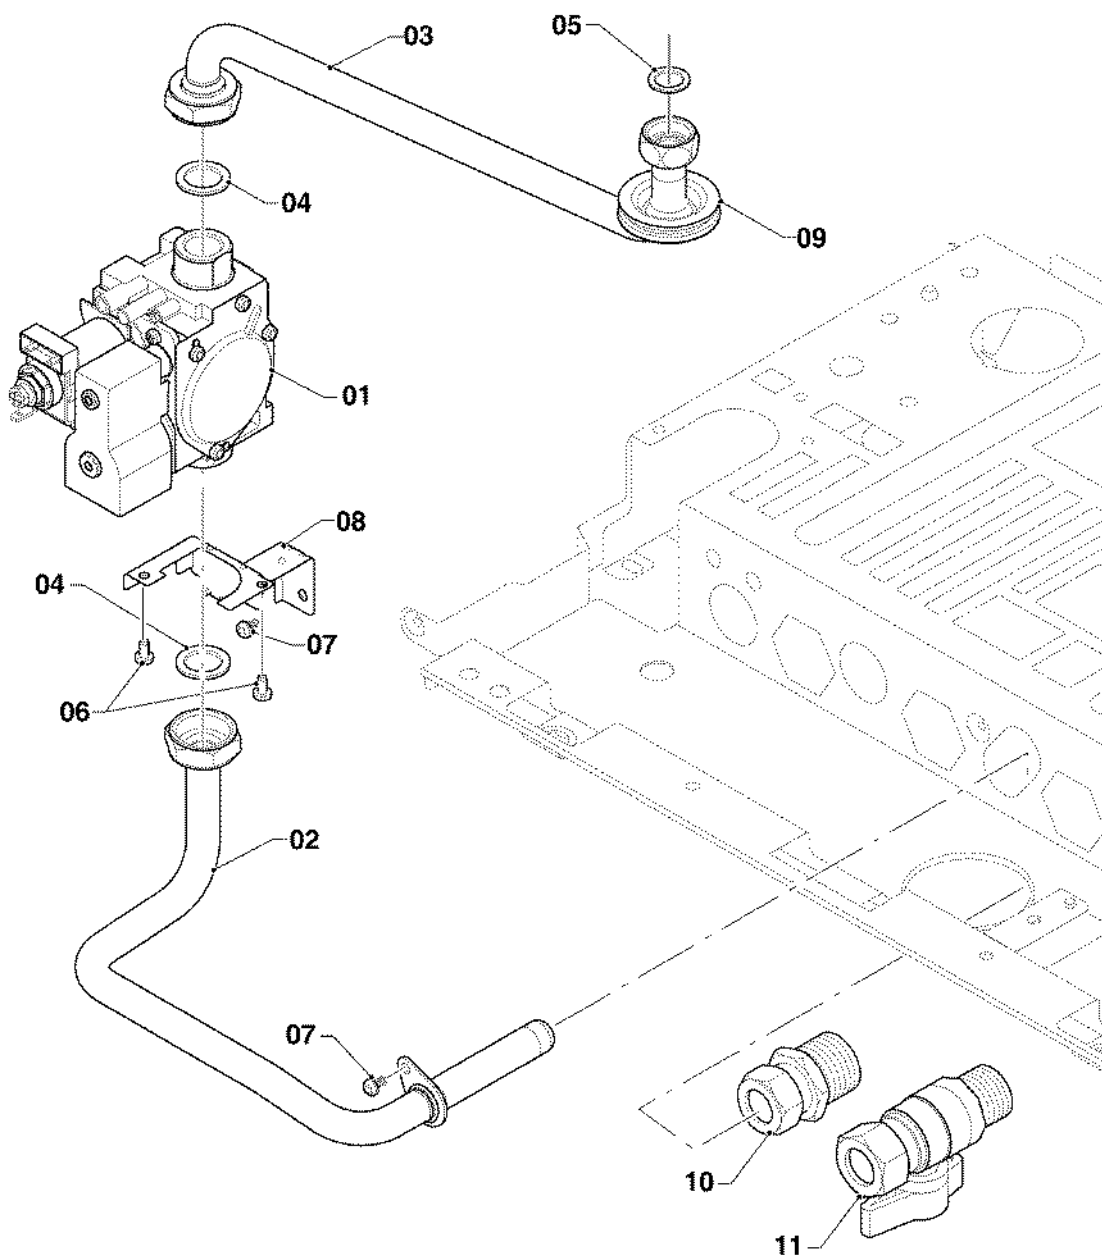

Газовые настенные котлы Turbo VU, VUW

VUW 322/5-5

05 - Газовая арматура

02 - 05 - 032

Газовые настенные котлы Turbo VU, VUW

VUW 322/5-5

05 - Газовая арматура

Поз.	Артикульный номер	Описание	Указание, замечание
00	0020202407	Комплект переналадки, Н -> PB (30мБар)	VUW 322/5-5, На сжиженный газ P (HR, MK, RU, SQ, SRB, UA), не показан
00	0020199908	Комплект переналадки, Н -> PB (30мБар)	VUW 322/5-5, На сжиженный газ P (AR, IL, IR, TR), не показан
00	0020202408	Комплект переналадки, PB -> Н (13/20мБар)	VUW 322/5-5, На природный газ Н, не показан
01	0020200723	Газовый клапан	с поз. 04
02	0020200691	Газовая труба	с поз. 04,07
03	0020200692	Газовая труба	VUW 322/5-5, с поз. 04,05,09
04	981140	Уплотнение 3/4 (10 шт.)	
05	981142	Уплотняющее кольцо (10 шт.)	
06	108628	Винт (10 шт.)	
07	0020136643	Винт (10 шт.)	
08	0020200700	Держатель	с поз. 06,07
09	980765	Прокладка (красн., больш.)	
10	0020216971	Обжимное соединение	
11	-	-	Не для этого аппарата