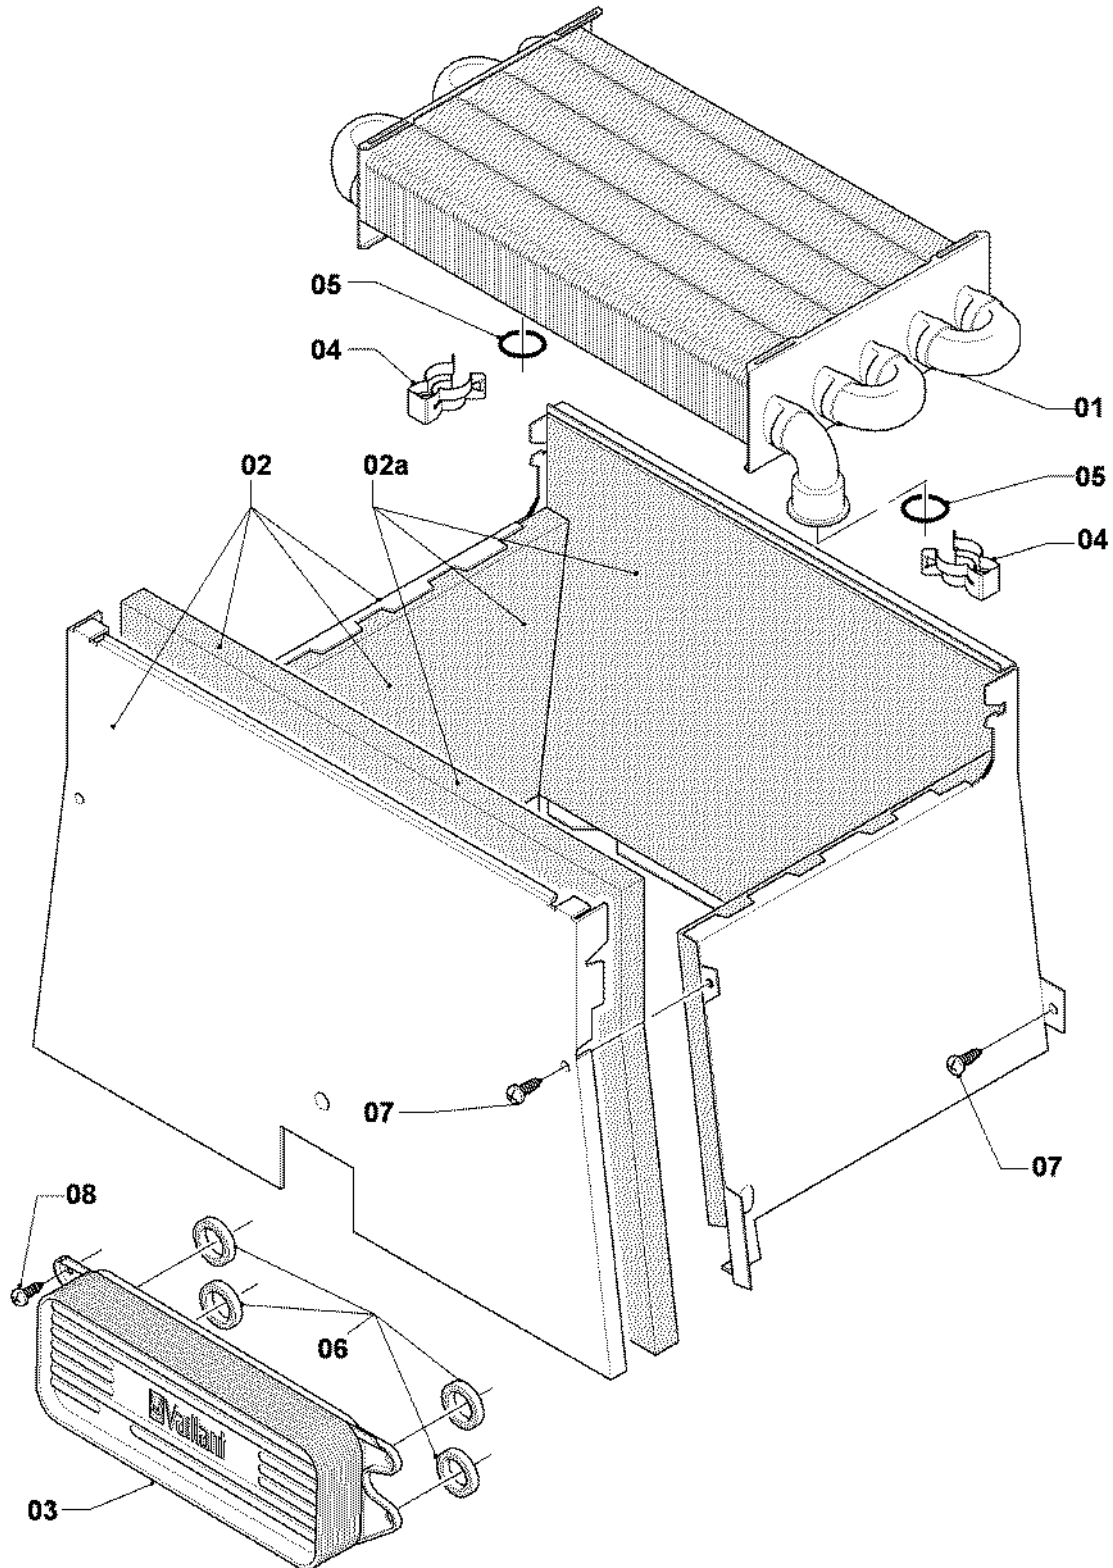

Газовые настенные котлы Turbo VU, VUW

VUW 322/5-5

06 - Теплообменник

02 - 06 - 051.01

Газовые настенные котлы Turbo VU, VUW

VUW 322/5-5

06 - Теплообменник

Поз.	Артикульный номер	Описание	Указание, замечание
01	0020039069	Теплообменник 112 ламелей	VUW 322/5-5, не для TR, с поз. 04,05
01	065152	Теплообменник 105 ламелей	VUW 322/5-5, только для TR, с поз. 04,05
02	0020039071	Огневая шахта	VUW 322/5-5, не для TR, с поз. 07
02	117545	Огневая шахта	VUW 322/5-5, только для TR, с поз. 07
02а	0020082191	Изоляция, компл.	VUW 322/5-5, не для TR
02а	0020082192	Изоляция, компл.	VUW 322/5-5, только для TR
03	0020038572	Теплообменник ГВС (У-компл.)	VUW 322/5-5, не для TR, с поз. 06,08
03	0020025041	Теплообменник ГВС 35 пластин	VUW 322/5-5, только для TR, с поз. 06,08
04	219621	Клеммный зажим, первичный теплообменник(10 шт.)	
05	981151	Уплотнительное кольцо (10 шт.)	
06	178969	Прокладка, Тип-С (10 шт.)	
07	0020136643	Винт (10 шт.)	
08	178968	Винт (10 шт.)